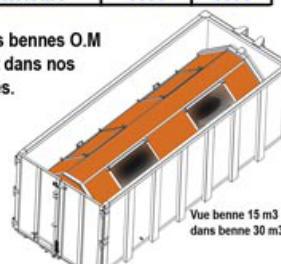

Toute notre gamme est garantie 6 mois.
Afin d'améliorer son matériel TAMROCH
se réserve le droit de le modifier sans préavis.

Pour toute information,
contactez le service commercial

TAMROCH
Rue du moulin de la jasse • ZI du Larzat
34750 Villeneuve lès Maguelone
☎ Service commercial : 06 46 41 31 66
☎ Service technique : 04 67 64 83 31
E-mail : contact@tam-sa.fr

CHAUDRONNERIE INDUSTRIELLE - MÉTALLERIE : TAMROCH
BENNE, CAISSON & CONTENEUR

Bennes, caissons polybennes, caissons multibennes, conteneurs, euroconteneurs, équipements déchetteries, CET, centre de tri.