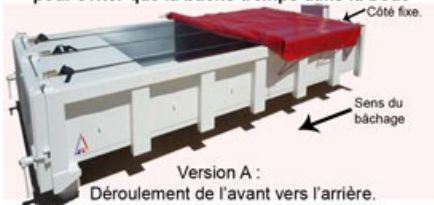

BENNE A BOUES OUVERTE 230810

12 m3 ou 15 m3 Suivant NF R 17-108

Dim. Volumes	EXTERIEURES			INTERIEURES		
	L	I	H	L	I	H
12 M³	6350	2480	1130	6000	2240	900
15 M³	6350	2480	1330	6000	2240	1100

Hauteur becquets avant/arrière : + 400
Note : afin d'être conforme à la norme NF R 17-108 les bennes munies de rouleaux relèvent l'arrière de la benne de + 60 par rapport à l'avant.

OPTIONS BÂCHE AVEC ENROULEUR

Sur la benne, 3 sangles à cliquet sont tendues pour éviter que la bâche trempe dans la boue

OPTIONS CAPOTS COULISSANTS (en 2 parties)

BERCE : Longérons IPN 180.

CROCHET DE PREHENSION

Anneau rond plein diamètre 50 formé à froid avec plaque anti-choc ép 8.

PLANCHER : Ep. 40/10. Traverses 100x50 au pas de 425.

COTES : Epaisseur 40/10. Montants 200x80 au pas de 850. Les montants avant et arrière sont plus gros. Ils protègent donc tous les autres montants du frottement contre les quais. Intérieur tôle lisse sans pli pour faciliter le vidage. Tôle anti-projections côté porte.

CEINTURE : Tube 100x100.

ECHELLES : A partir de 15 m3, 1 à l'avant et 1 à l'arrière.

PORTE : Pivotante étanche avec réglage possible de l'articulation de la porte en partie haute. Étanchéité garantie par un joint delta comprimé par 2 volants de serrage.

TEST D'ÉTANCHEITE REALISE EN USINE.

Déverrouillage latéral de sécurité protégé par le gabarit du caisson pour ne pas heurter les quais. Pans coupés en bas de porte pour éviter que la boue stagne et provoque de la corrosion.

ROULEAUX : 2 rouleaux équipés de graisseur et réglables pour s'adapter sur toutes les remorques, tous les rails de guidage. Conformité avec la norme NF R 17-108 soit : Diamètre 220 - Longueur 200.

TRAITEMENT DE SURFACE : Sablage ou dégraissage, traitement anti-corrosion.

Peinture sans plomb : 2 couches de laque. RAL au choix.

LIENS VERS :